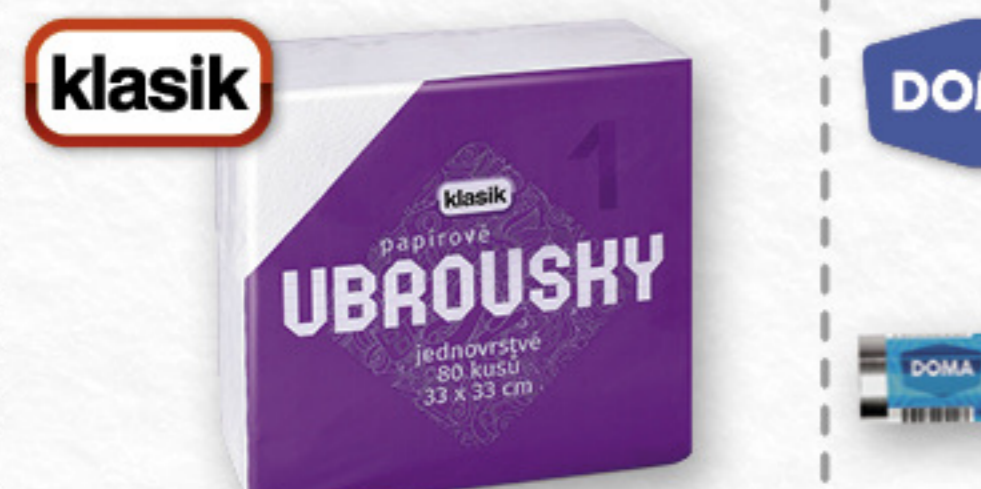

UBROUSKY
PAPÍROVÉ
bílé, 1vrstvé
80 ks | 1 ks = 0,25 Kč

19,90