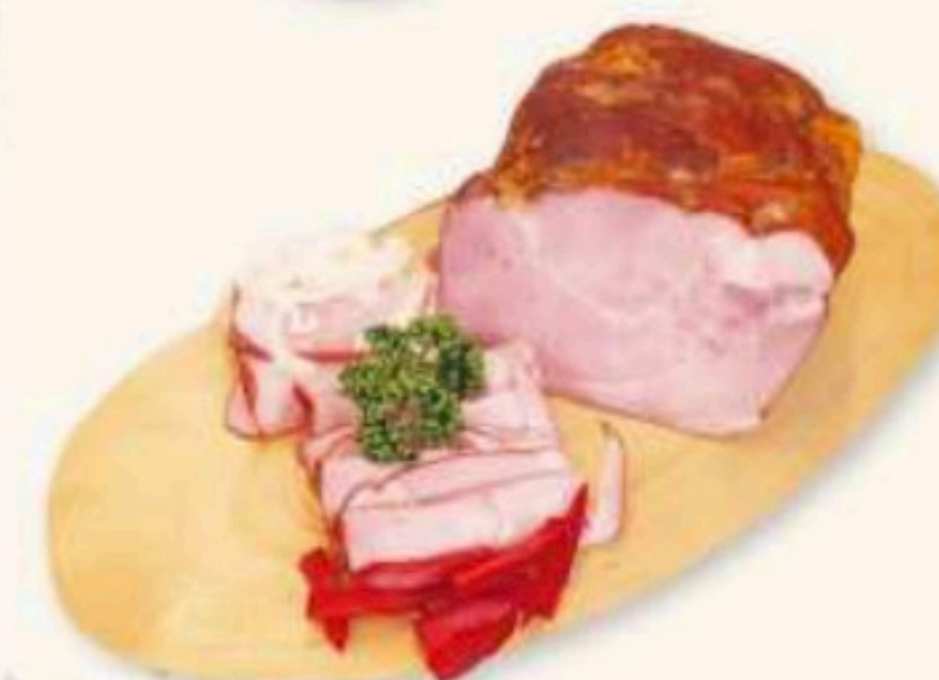

2290

UHERSKÝ ŘEZ 120 g
1 kg = 190,83

ANTONI CZ Dolní Třeboň

Antoni
— POCTIVĚ Z MASA —

2090

cena za 100 g

**KRUMLOVSKÝ SALÁM
SE SÝREM**
1 kg = 209,00

2190